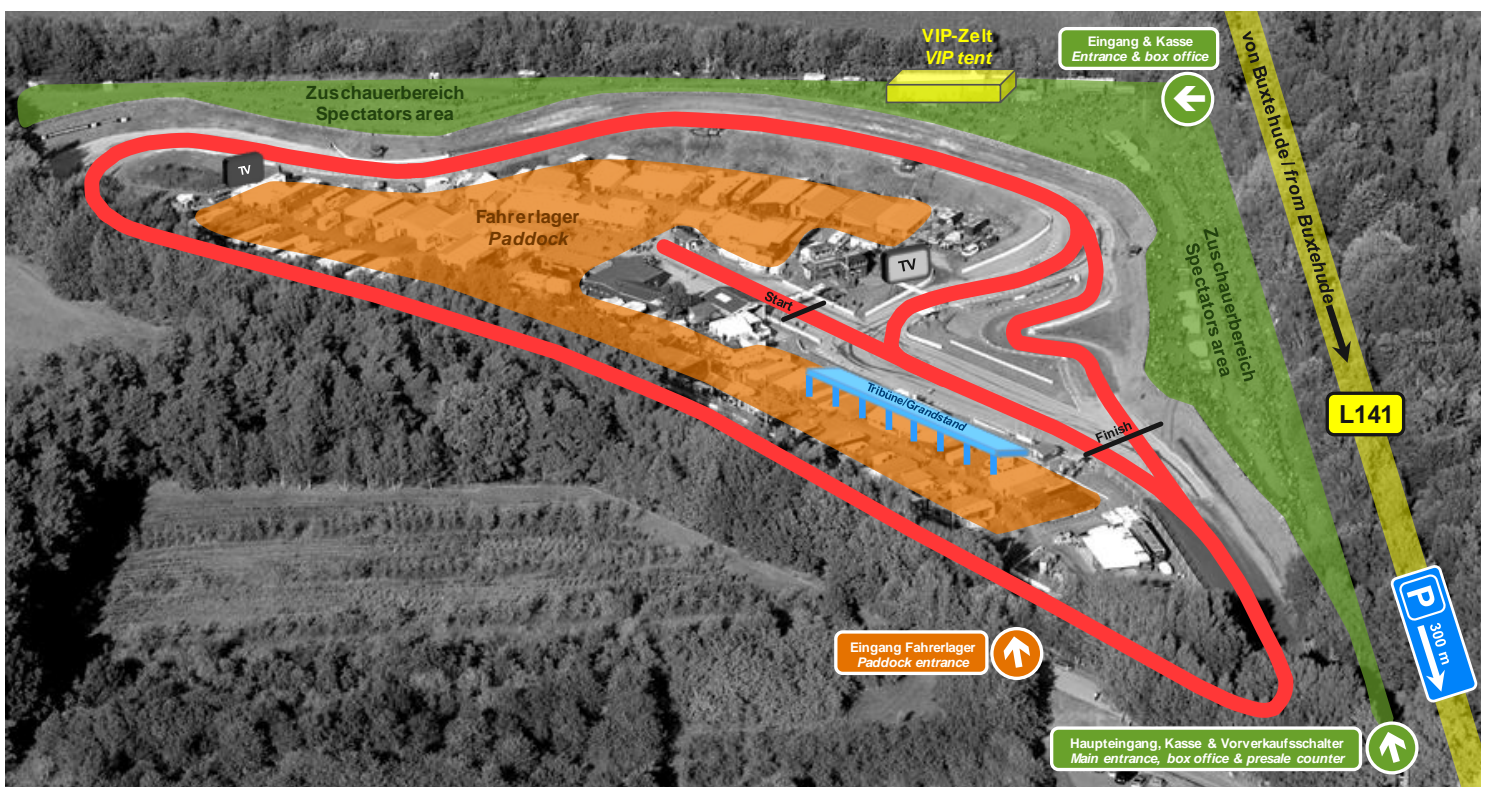

Ticketpreise / Ticket prices

Ticketkategorie <i>Ticket category</i>	Erwachsene <i>Adults</i>	Jugendliche ¹ <i>Youths ¹</i>	Kinder ² <i>Kids ²</i>
VIP (inklusive Zugang zum VIP-Zelt, Catering, Zuschauerbereich und Fahrerlager) <i>VIP</i> (including access to the VIP-tent, catering, spectators area and paddock)			
Wochenende / <i>Weekend</i>	250 €	120 €	50 €
Tribüne (inklusive Zugang zum Zuschauerbereich und Fahrerlager) <i>Grandstand</i> (including access to the spectators area and paddock)			
Wochenende / <i>Weekend</i>	100 €	70 €	30 €
Fahrerlager (inklusive Zugang zum Zuschauerbereich) <i>Paddock</i> (including access to the spectators area)			
Wochenende / <i>Weekend</i>	70 €	40 €	10 €
Zuschauerbereich (Stehplatz im Außenbereich) <i>Spectators area</i> (Standing room at the outside area)			
Wochenende / <i>Weekend</i>	50 €	30 €	- 3
Sonntag / <i>Sunday</i>	35 €	25 €	- 3
Samstag / <i>Saturday</i>	20 €	10 €	- 3

¹ Jugendliche: 13-17 Jahre / *Youths: 13-17 years*

² Kinder: 6-12 Jahre / *Kids: 6-12 years*

³ Freier Eintritt für Kinder unter 12 Jahren in Begleitung eines vollzahlenden Erwachsenen / *free entrance for children under 12 years accompanied by an adult paying full*
Vorverkauf: Ausgabe der Tickets an den Veranstaltungstagen gegen Vorlage/Einchecken des erhaltenen E-Tickets am separaten Vorverkaufs-Check-In-Schalter
Presale: Hand out of tickets at the event upon submission/check-in of the received E-ticket at the separate Presale-Check-In counter